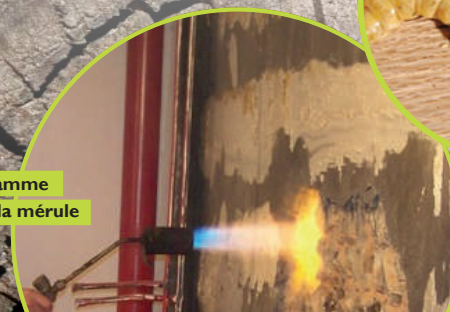

- Mérule / Coniophores / Lenzites...

Mérule pleureuse (Serpula Lacriman)

Traitement de l'humidité

- Assèchement par injection
- IPE (inverseur de polarité)
- Ventilation positive (VMI)

Démolition intérieure

- Cloisons / Sols / Plafonds

Réaménagement / isolation

- Placo / Dalle / Plancher

Pourriture cubique du bois

Capricorne

Passage à la flamme des spores de la mérule

Opération d'assèchement des murs par injection de résine